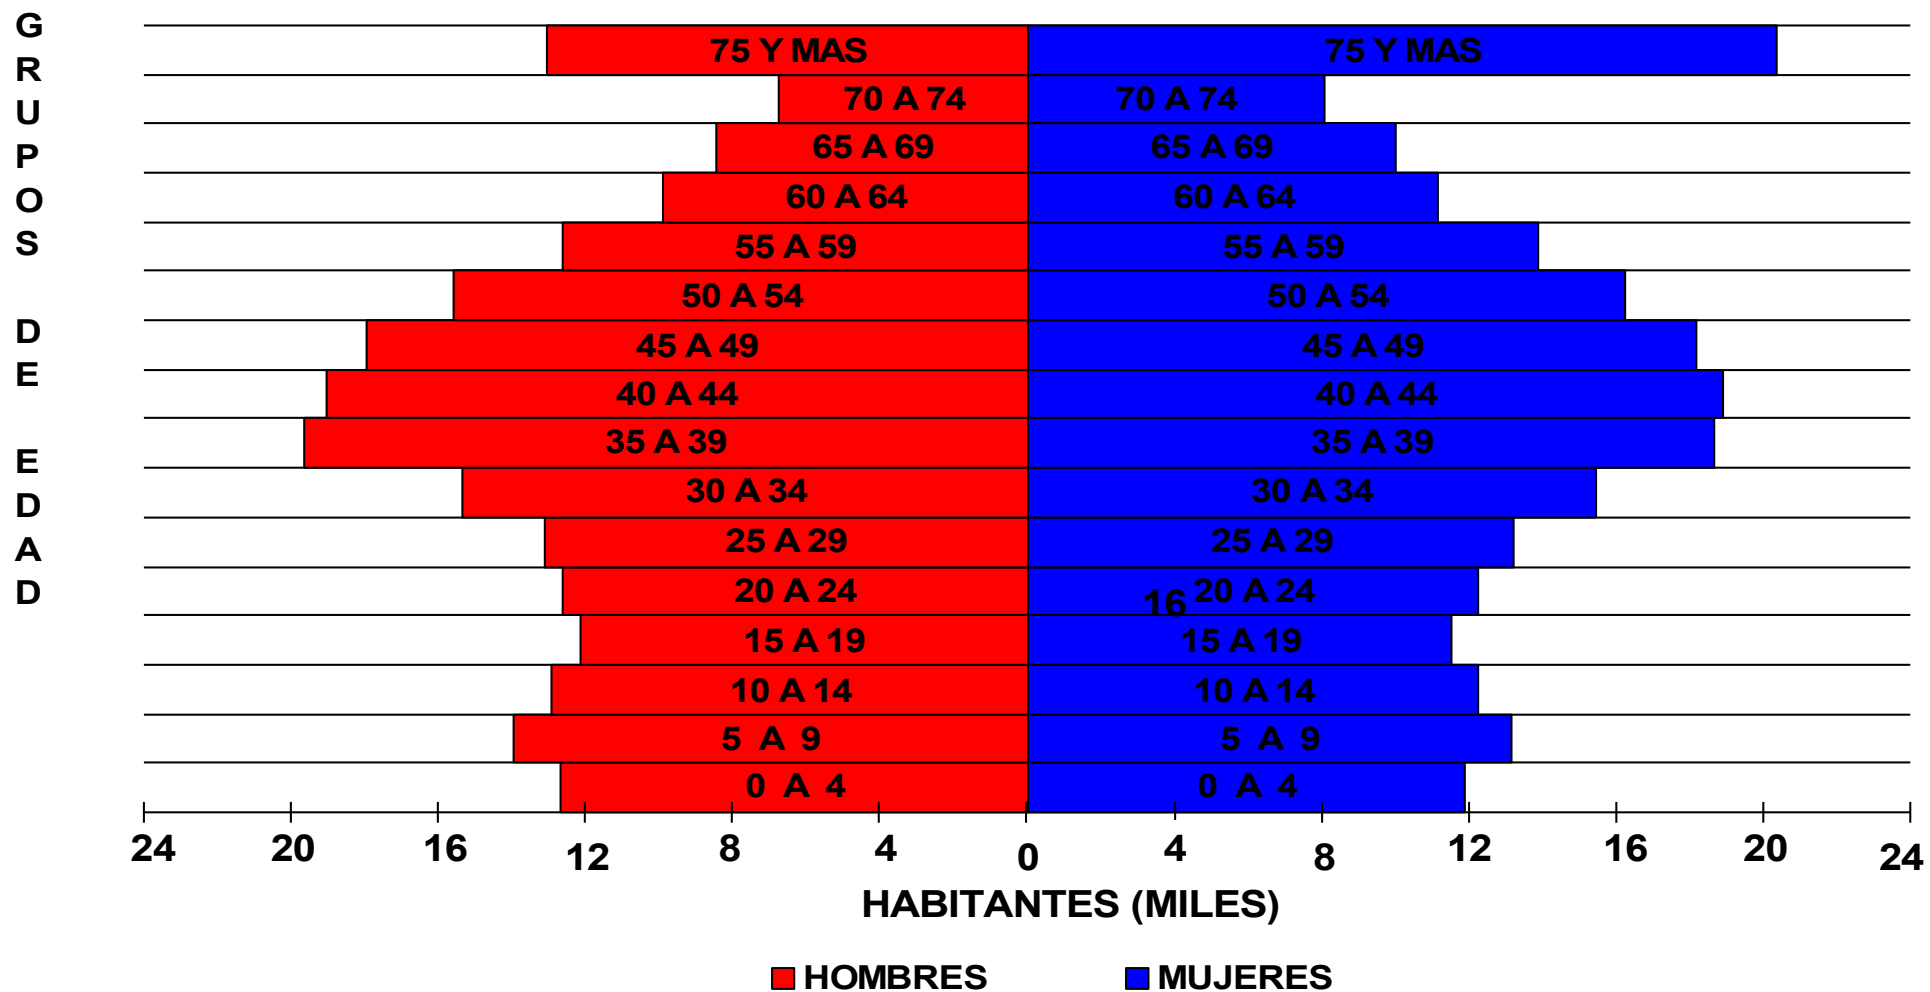

PIRÁMIDE DE POBLACIÓN DEL MUNICIPIO DE MURCIA AÑO 2016

TOTAL POBLACIÓN: 440.993

I.D. VEJEZ: 22,4 %

I.D. JÓVENES: 25,8 %

I. SUNDBARG: 0,53