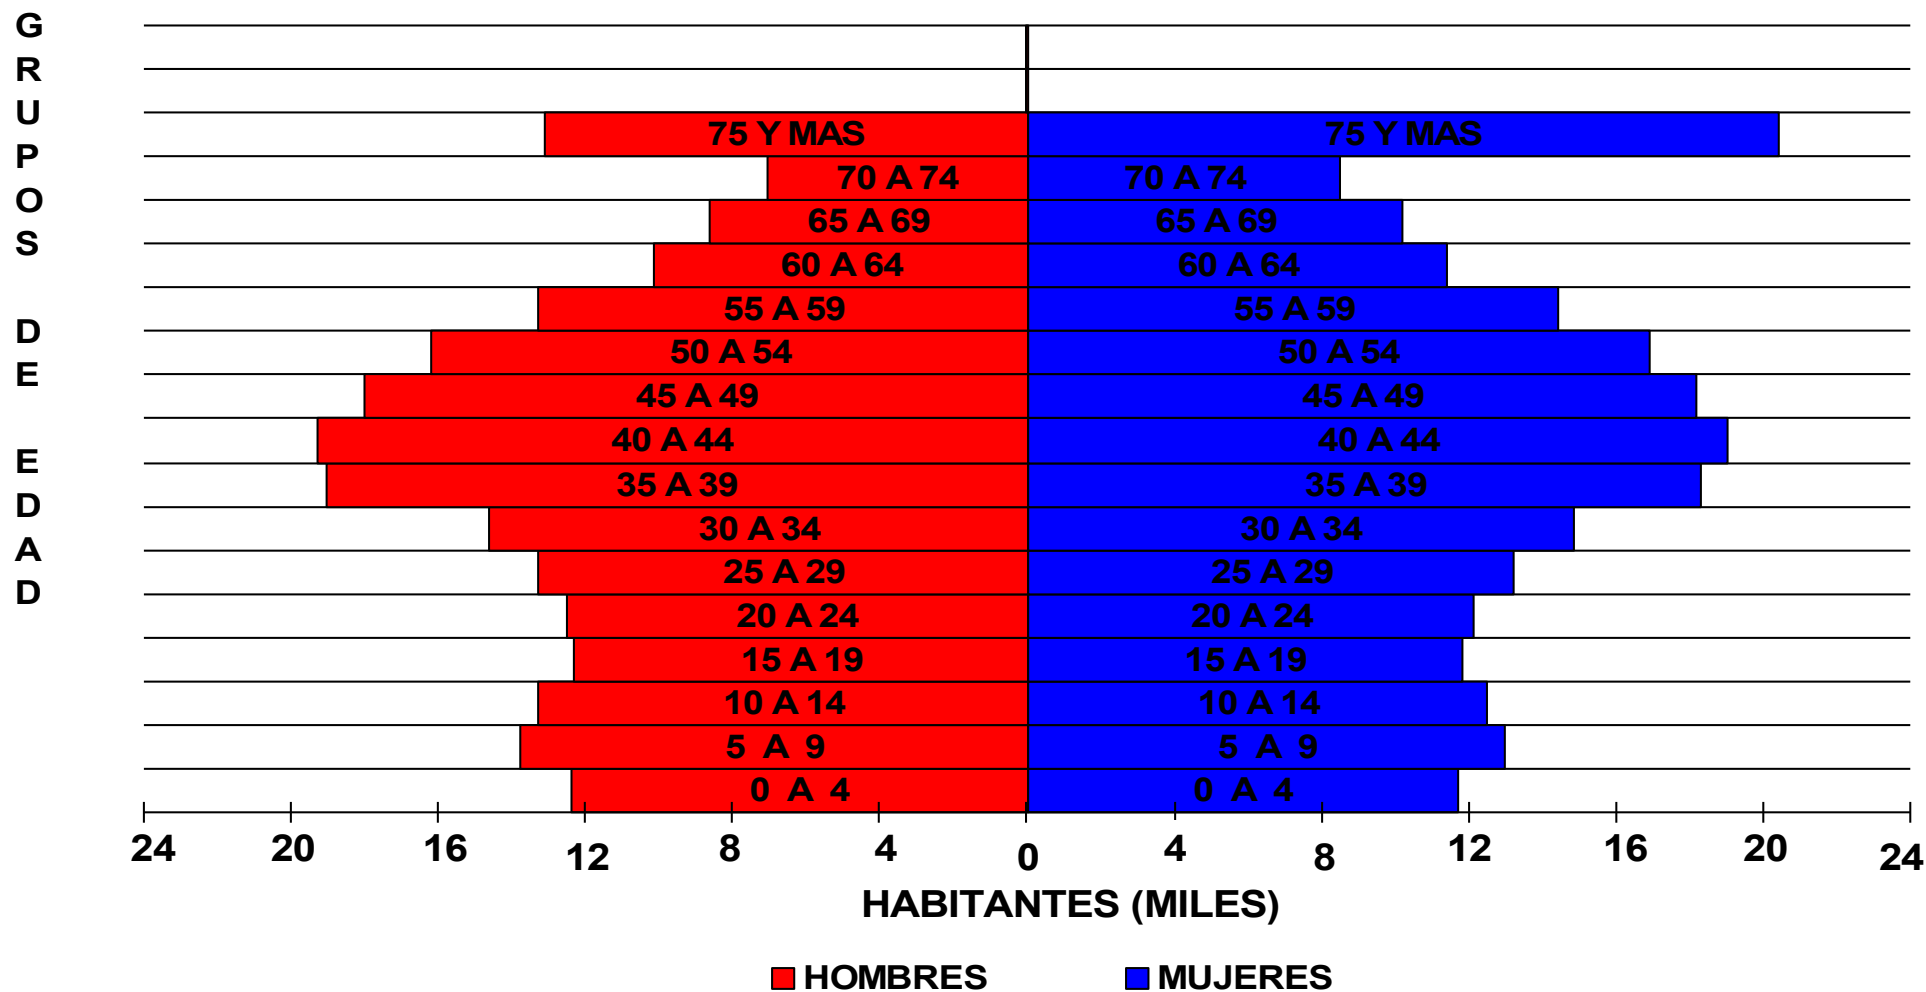

## PIRÁMIDE DE POBLACIÓN DEL MUNICIPIO DE MURCIA AÑO 2017

TOTAL POBLACIÓN: 443.477

I.D. VEJEZ: 22,7 %

I.D. JÓVENES: 25,6 %

I. SUNDBARG: 0,51